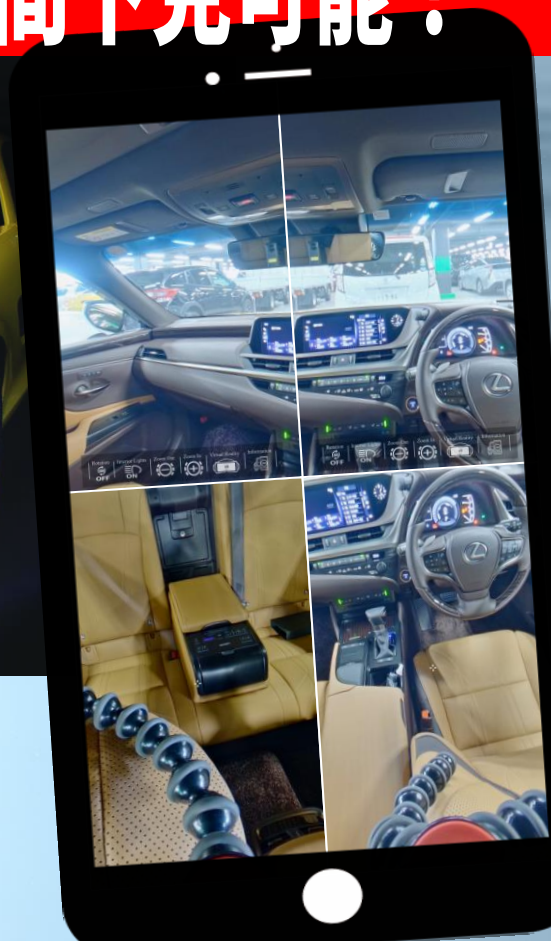

# リアルタイムに アクセスできる！

展示車両に設置されている、

高精細webカメラにいつでも、

どこからでもアクセスして

思う存分下見して下さい。

お持ちのスマホから簡単アクセスできます。

どこからでも  
アクセス  
できる！

思う存分  
下見が  
できる！

スマホから  
簡単アクセス  
できる！