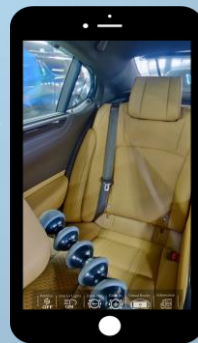

# リアルタイムに アクセスできる！

展示車両に設置されている、

高精細webカメラにいつでも、

どこからでもアクセスして

思う存分下見して下さい。

お持ちのスマホから簡単アクセスできます。

どこからでも  
アクセス  
できる！

思う存分  
下見が  
できる！

スマホから  
簡単アクセス  
できる！