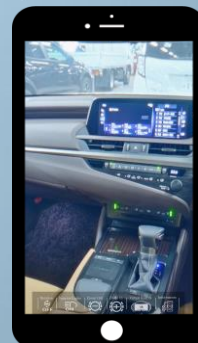

# リアルタイムに アクセスできる！

展示車両に設置されている、

高精細webカメラにいつでも、

どこからでもアクセスして

思う存分下見して下さい。

お持ちのスマホから簡単アクセスできます。

どこからでも  
アクセス  
できる！

思う存分  
下見が  
できる！

スマホから  
簡単アクセス  
できる！